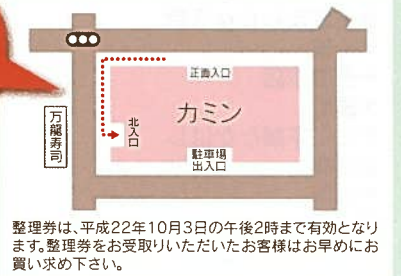

## おたのしみ抽選会

かかし商品券22枚毎に1枚『おたのしみ抽選券』  
がついております。宿泊・宴会・日帰りにも使え  
る『上山温泉旅館利用券』30,000円分が  
10名様に当たります。

【抽選日】平成22年12月1日(水)  
【当選番号発表】カミンサービスカウンター、上山市商工会

10組

### 商品券販売所

ショッピングプラザ  
**カミン** [特設売場]  
午前10時～午後8時

商品券のお買い求めは、1階北側入口  
(万龍寿司さん向)へお並び下さい。先着  
順に整理券を差し上げます。  
(その他の入口にお並びいただいても整理券はお渡しできません)

整理券は、平成22年10月3日の午後2時まで有効となり  
ます。整理券をお受け取りいただいたお客様はあらかじめお  
買い求め下さい。